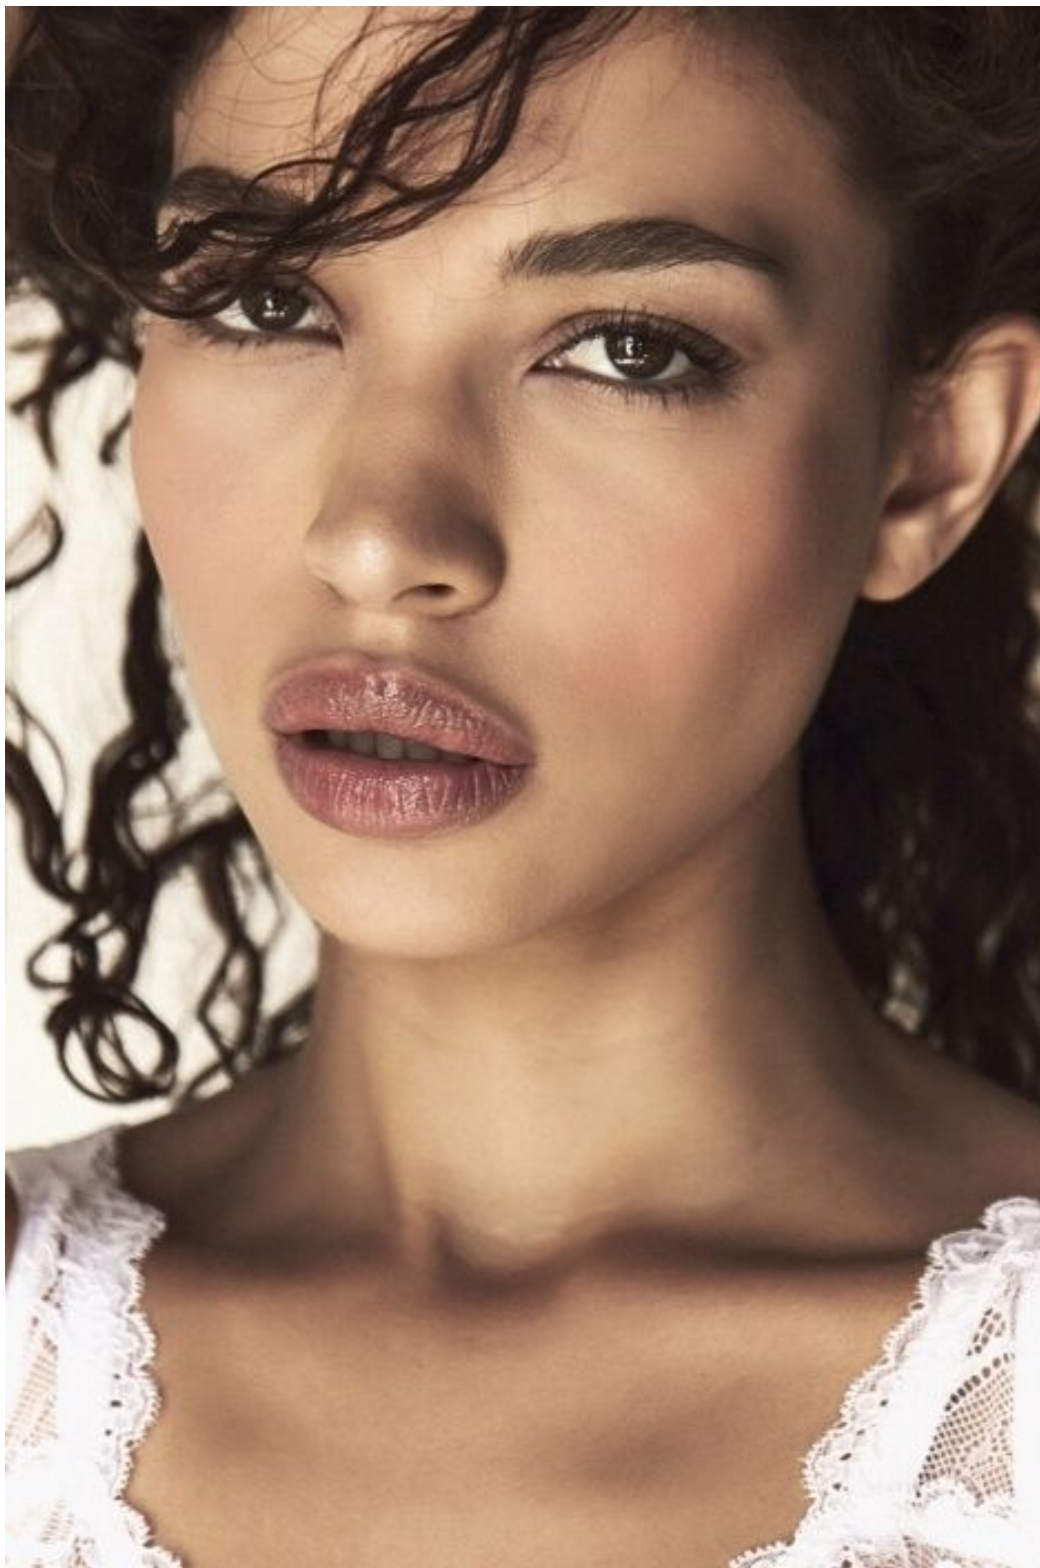

SABRINA SANCLER

height 172 cm · bust 86 cm · cup B · waist 61 cm · hips 89 cm · dress 36
shoes size 38 · hair brown · eyes brown